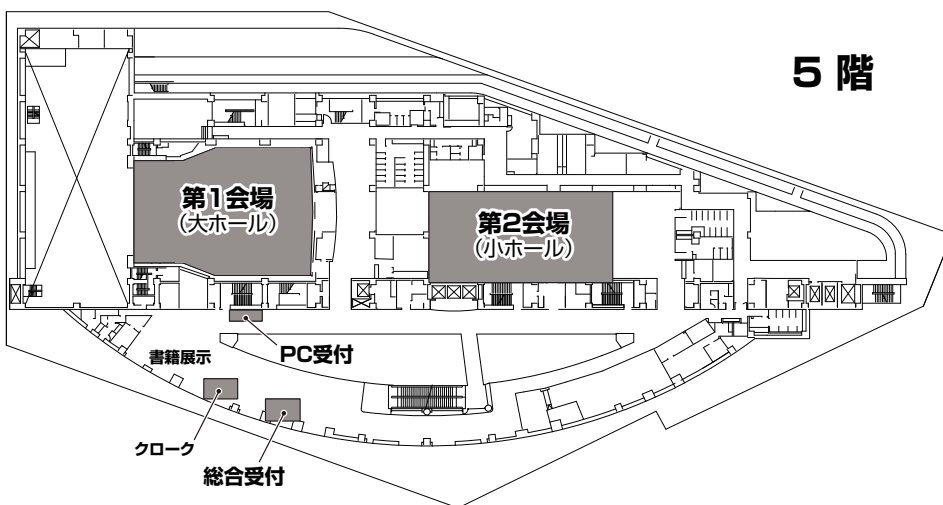

アクセス

タワーホール船堀

住所：〒134-0091 東京都江戸川区船堀4-1-1

アクセス：都営新宿線船堀駅徒歩1分

URL：<http://www.towerhall.jp/4access/access.html>

主要駅等からの所要時間

新宿駅：約30分 東京駅：約25分 品川駅：約35分 羽田空港：約60分

●電車をご利用の場合

●空港から電車をご利用の場合

●空港からバスをご利用の場合

会場案内図

※ポスター配置は電子抄録および学術集会ホームページにてご案内いたしますのでご確認ください。

会場案内図

※ポスター配置は電子抄録および学術集会ホームページにてご案内いたしますのでご確認ください。