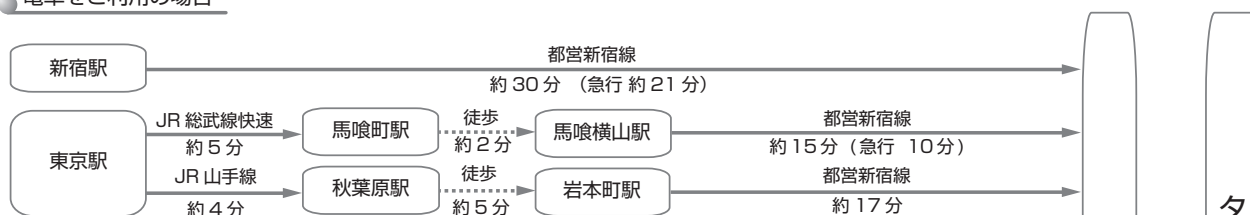

アクセス

タワーホール船堀

住所：〒134-0091 東京都江戸川区船堀4-1-1

アクセス：都営新宿線船堀駅徒歩1分

URL：<http://www.towerhall.jp/4access/access.html>

主要駅等からの所要時間

新宿駅：約30分 東京駅：約25分 品川駅：約35分 羽田空港：約60分

●電車をご利用の場合