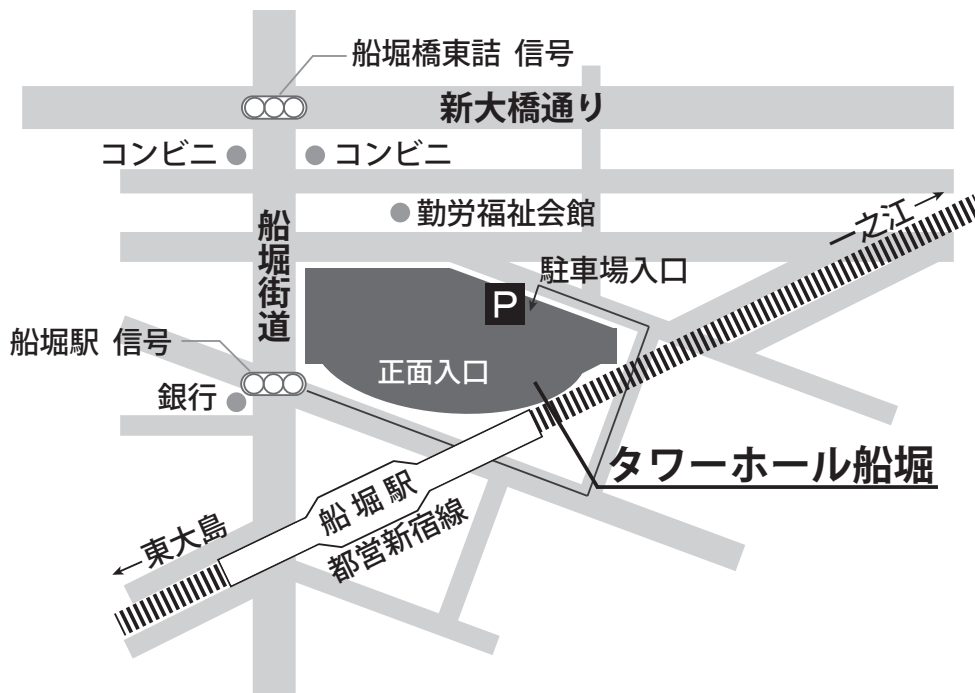

アクセス

タワーホール船堀

住所：〒134-0091 東京都江戸川区船堀4-1-1

アクセス：都営新宿線船堀駅徒歩1分

URL：<http://www.towerhall.jp/4access/access.html>

主要駅等からの所要時間

新宿駅：約30分 東京駅：約25分 品川駅：約35分 羽田空港：約60分

●電車をご利用の場合

●空港から電車をご利用の場合

●空港からバスをご利用の場合

会場案内図

※ポスター配置は電子抄録および学術集会ホームページにてご案内いたしますのでご確認ください。

会場案内図

※ポスター配置は電子抄録および学術集会ホームページにてご案内いたしますのでご確認ください。