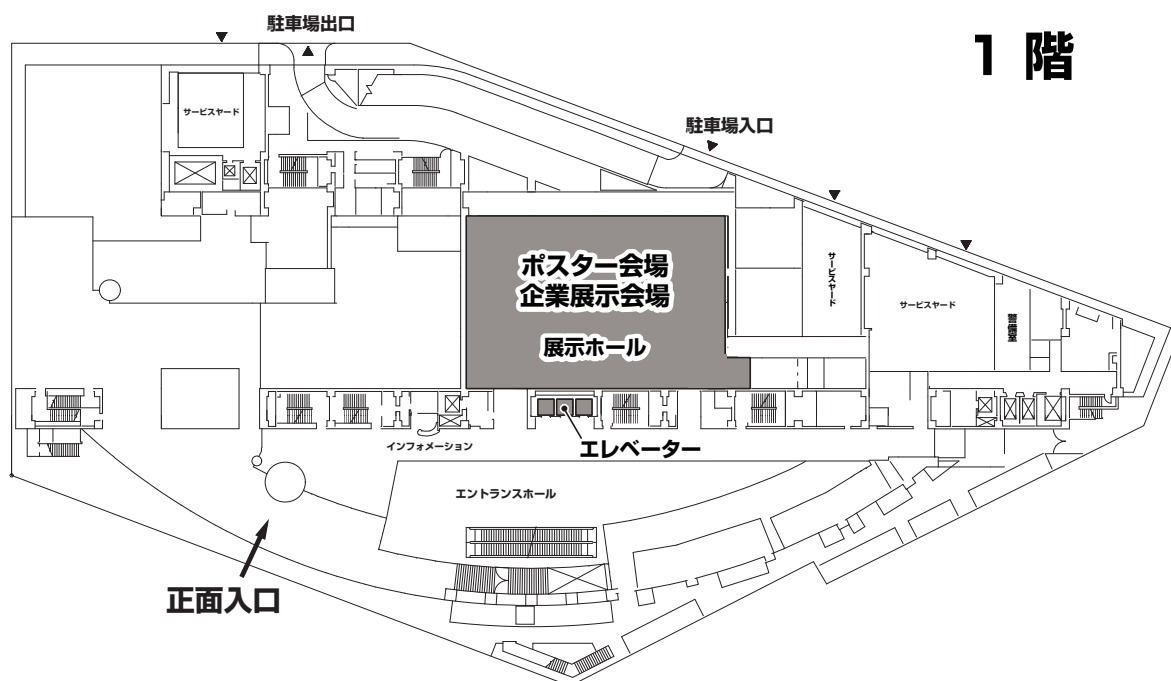

会場案内図

※ポスター配置は電子抄録および学術集会ホームページにてご案内いたしますのでご確認ください。