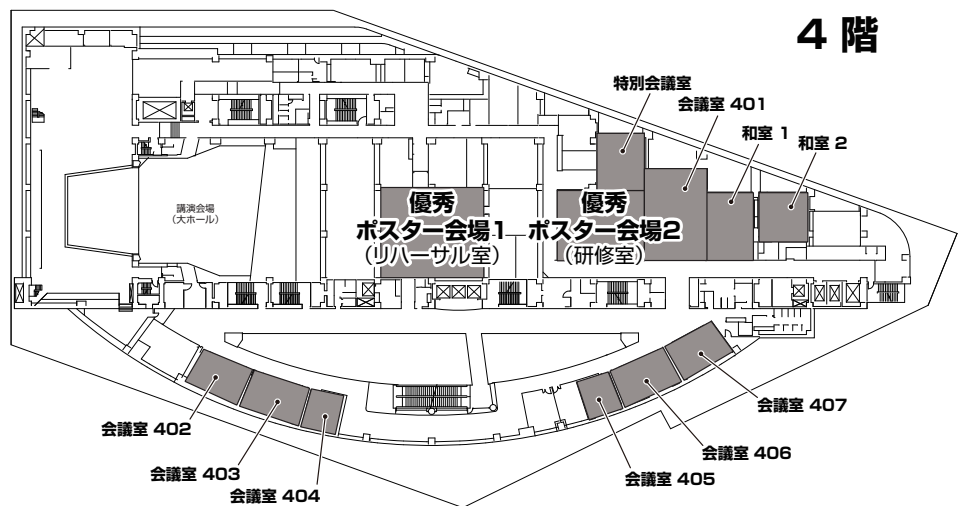

アクセス

タワーホール船堀

住所：〒134-0091 東京都江戸川区船堀4-1-1

アクセス：都営新宿線船堀駅徒歩1分

URL：<http://www.towerhall.jp/4access/access.html>

主要駅等からの所要時間

新宿駅：約30分 東京駅：約25分 品川駅：約35分 羽田空港：約60分

●電車をご利用の場合

●空港から電車をご利用の場合

●空港からバスをご利用の場合

会場案内図

※ポスター配置は電子抄録および学術集会ホームページにてご案内いたしますのでご確認ください。

会場案内図

※ポスター配置は電子抄録および学術集会ホームページにてご案内いたしますのでご確認ください。