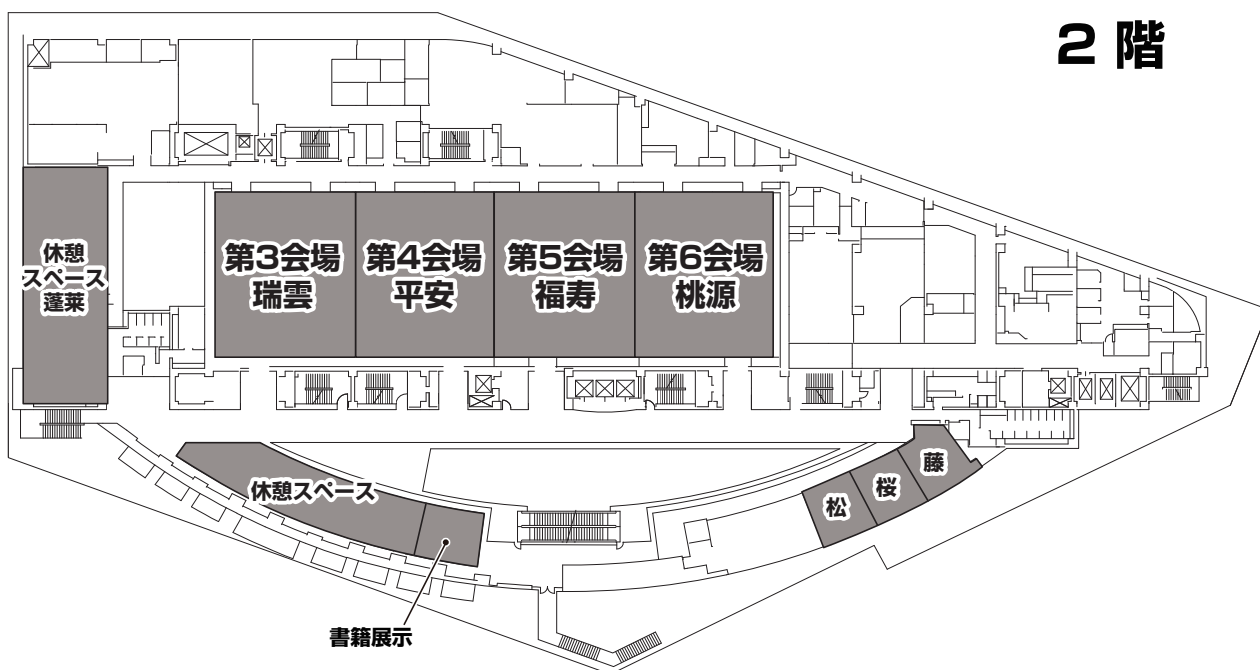

会場案内図

※ポスター配置は電子抄録および学術集会ホームページにてご案内いたしますのでご確認ください。