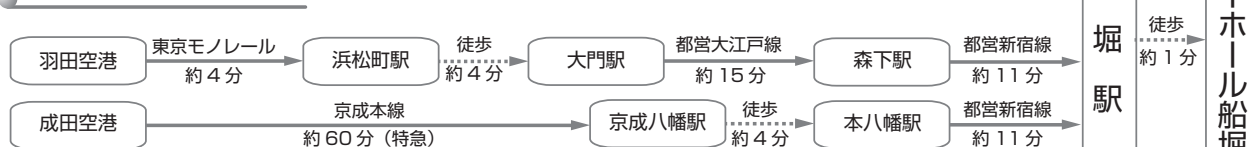

●空港から電車をご利用の場合