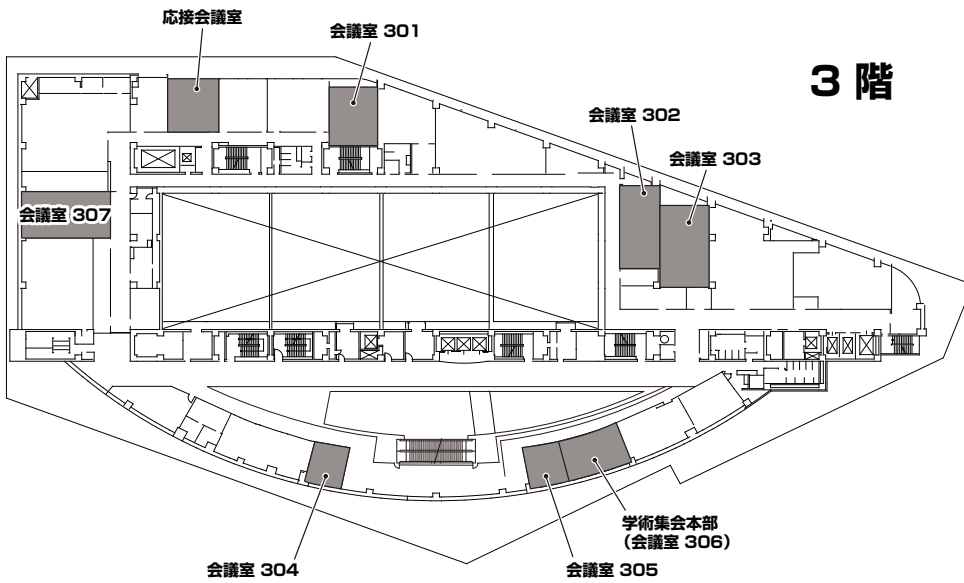

会場案内図

※ポスター配置は電子抄録および学術集会ホームページにてご案内いたしますのでご確認ください。